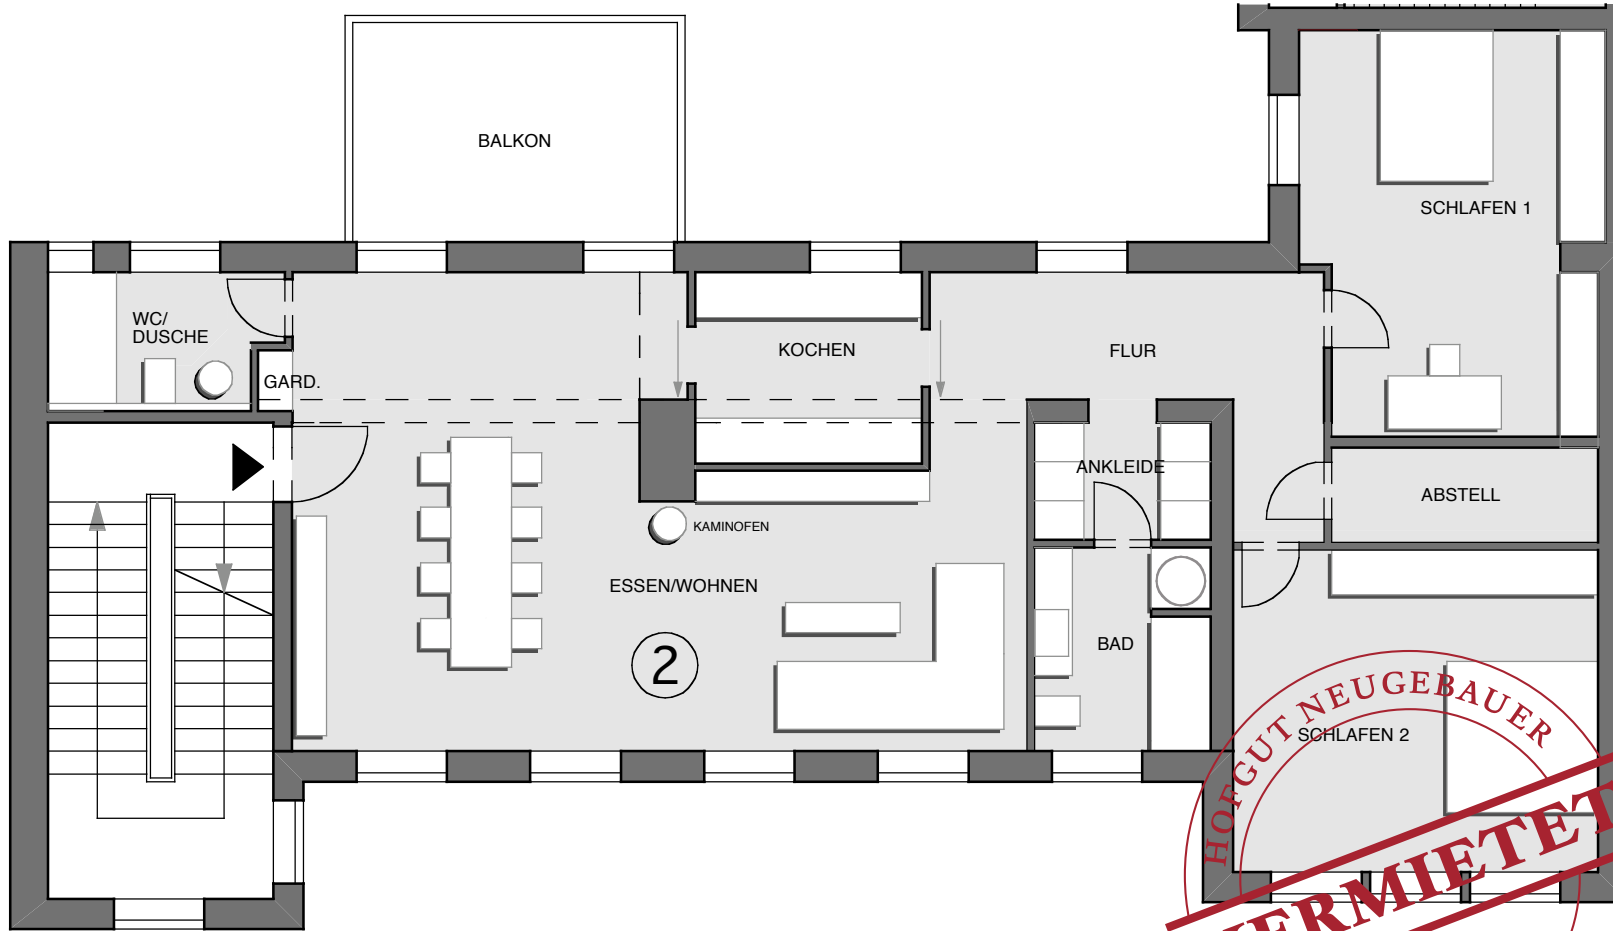

ca. 1000,- €

ZZGL. NEBENKOSTEN

ca. 300,- €

& GARAGE 50,- €

AUßENSTELLPLATZ 30,- €

OBERGESCHOSS

3 - ZIMMERWOHNUNG

WOHNFLÄCHE ca. 137 qm

ca. 1000,- €

ZZGL. NEBENKOSTEN

ca. 250,- €

& GARAGE 50,- €

AUßENSTELLPLATZ 30,- €

DACHGESCHOSS

3 - ZIMMERWOHNUNG

WOHNFLÄCHE ca. 102 qm