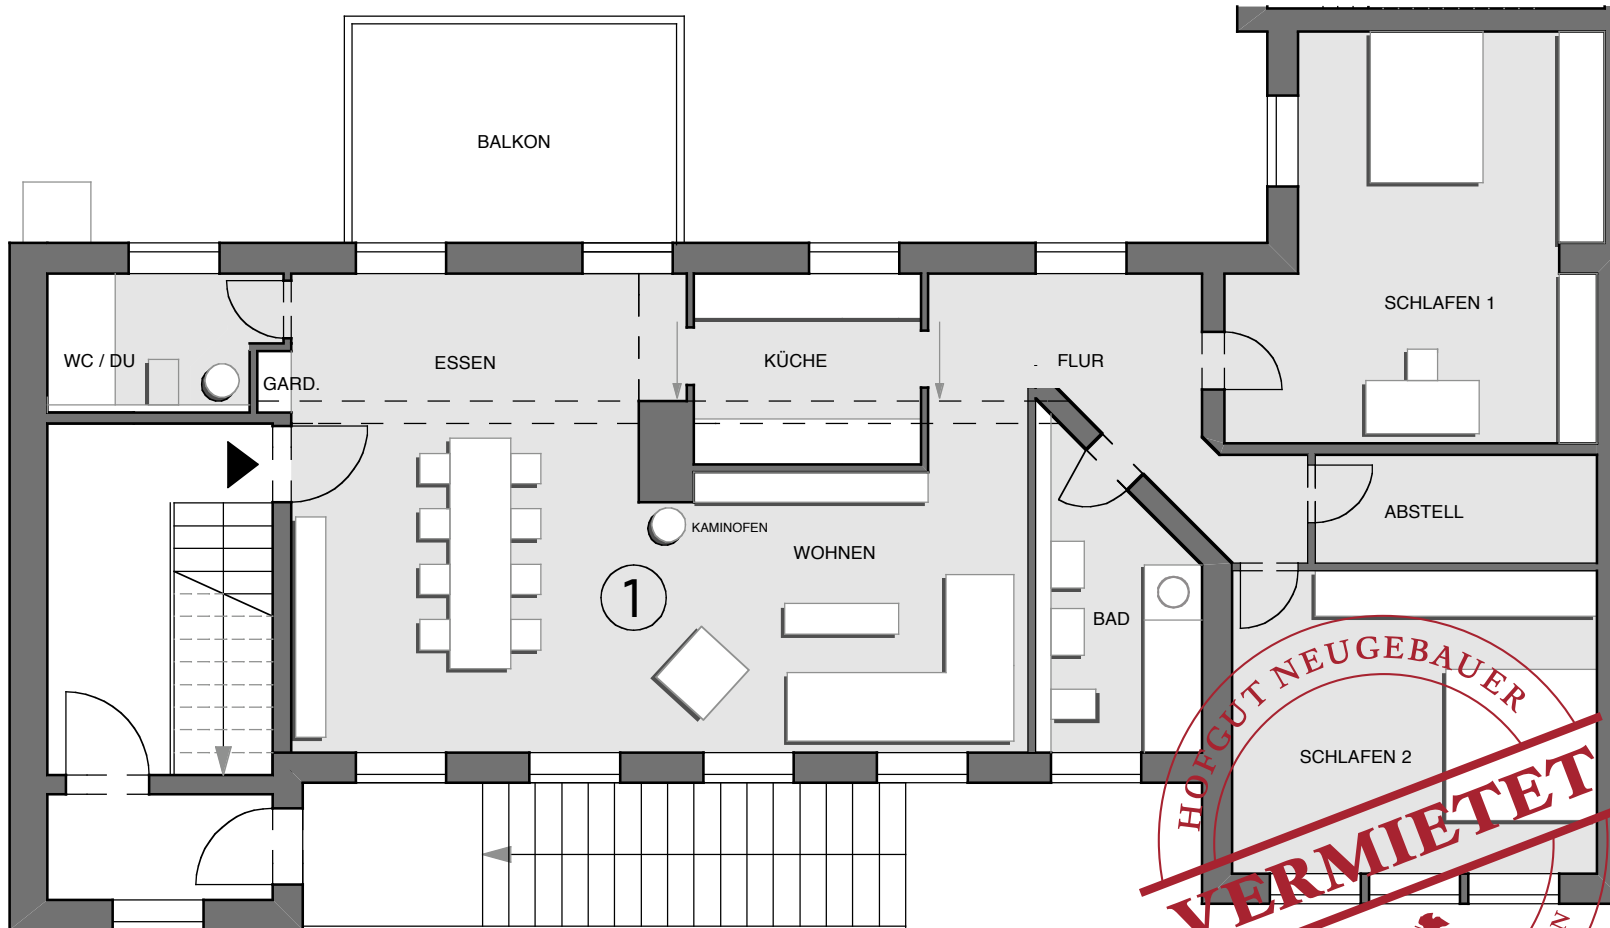

Hofgut Neugebauer

Ehemaliges Katasteramt, Schmidtstraße 13a, 65385 Rüdesheim

Neugebauer Architekten BDA, Gernotstraße 25a, 65205 Wiesbaden

www.jpn-architekten.de

ERDGESCHOSS

3 - ZIMMERWOHNUNG

WOHNFLÄCHE ca. 135 qm

ca. 1000,- €

ZZGL. NEBENKOSTEN

ca. 300,- €

& GARAGE 50,- €

AUßENSTELLPLATZ 30,- €

OBERGESCHOSS

3 - ZIMMERWOHNUNG

WOHNFLÄCHE ca. 137 qm