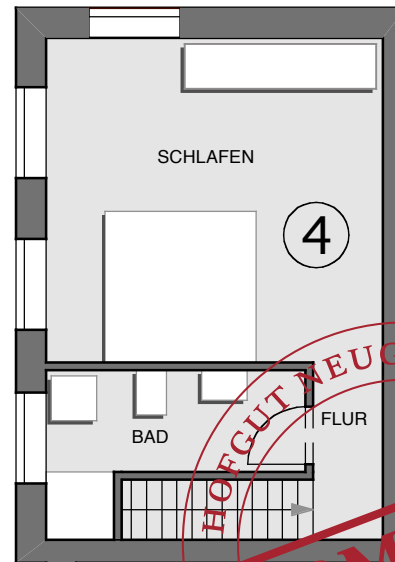

ca. 850,- €

ZZGL. NEBENKOSTEN

ca. 220,- €

& GARAGE 50,- €

AUßENSTELLPLATZ 30,- €

ATELIERHAUS

3 - ZIMMERWOHNUNG

WOHNFLÄCHE ca. 55 qm