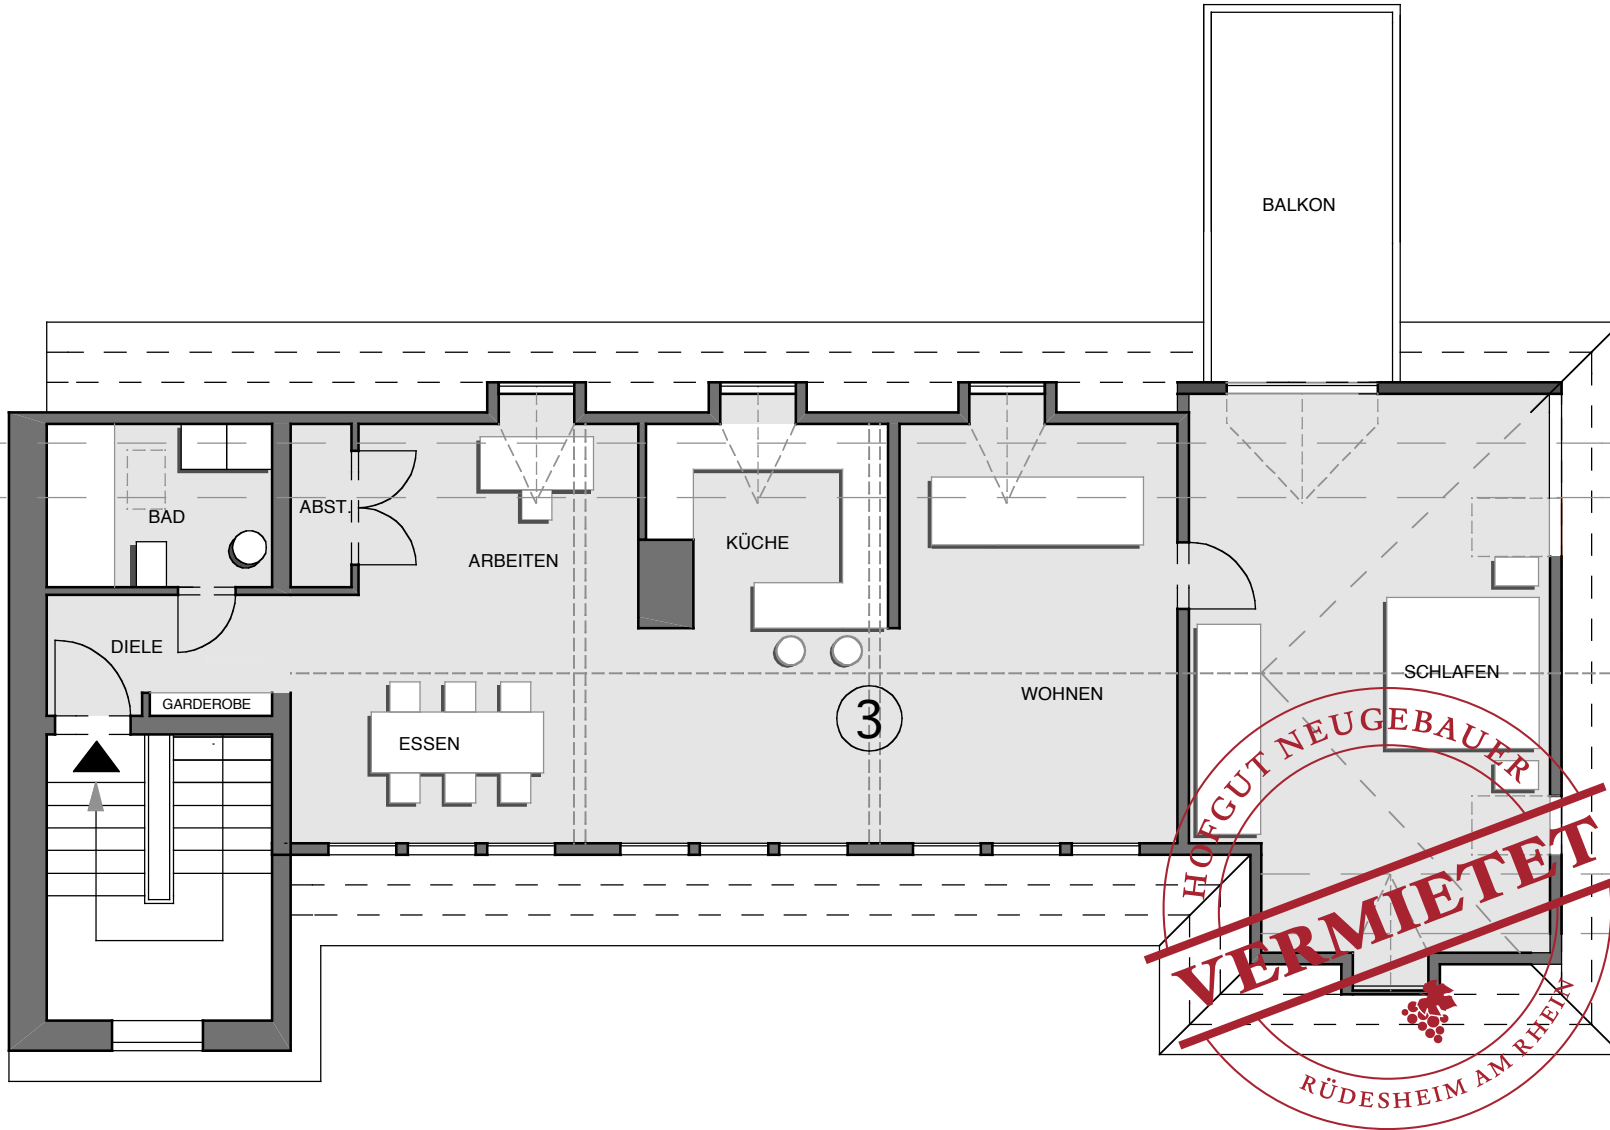

ca. 1000,- €

ZZGL. NEBENKOSTEN

ca. 250,- €

& GARAGE 50,- €

AUßENSTELLPLATZ 30,- €

DACHGESCHOSS

3 - ZIMMERWOHNUNG

WOHNFLÄCHE ca. 102 qm